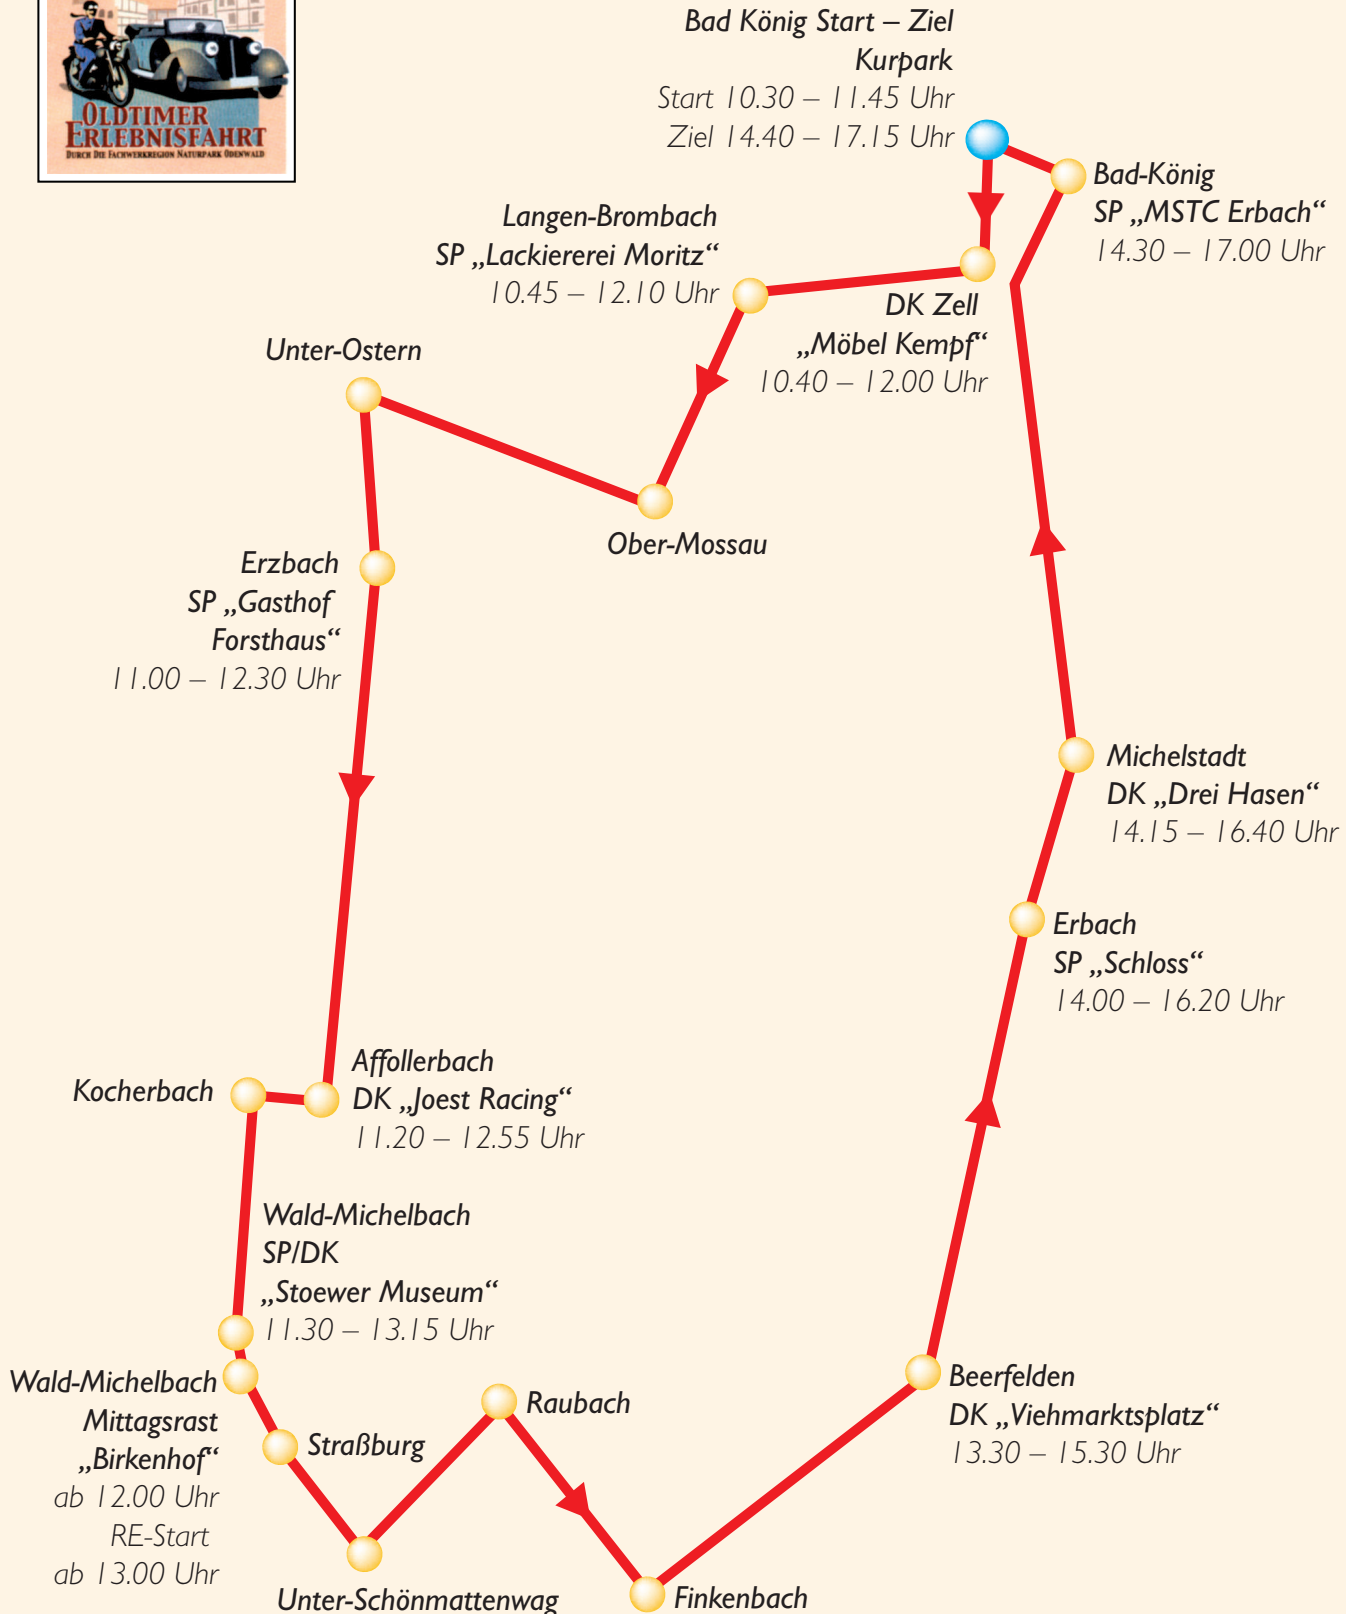

Nibelungen Historic, Nibelungen Klassik

am 10. Juli 2010

DK = Durchfahrtskontrolle
SP = Sonderprüfung